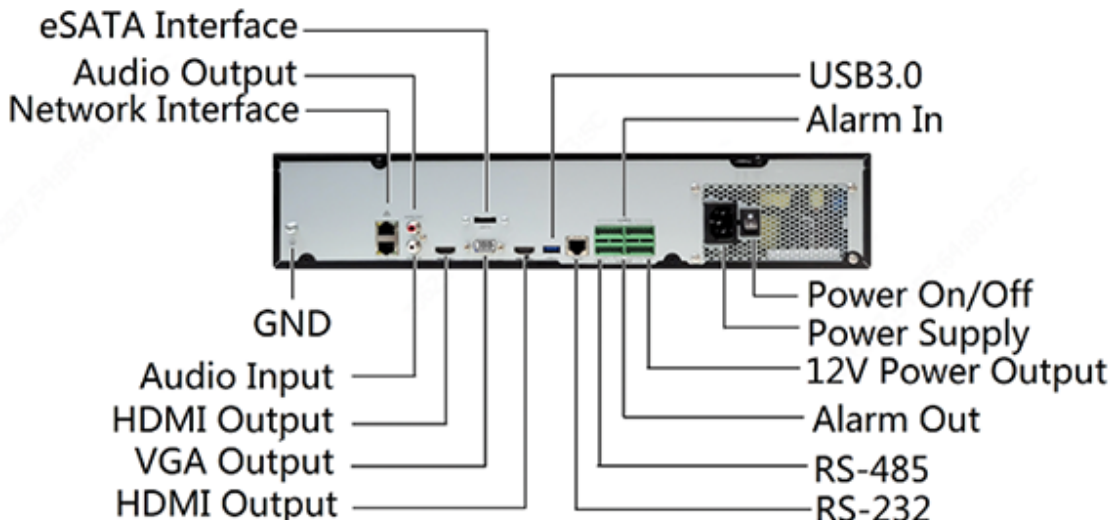

Panneau Arrière

*Les dimensions et graphiques sont sujet aux changements sans préavis.